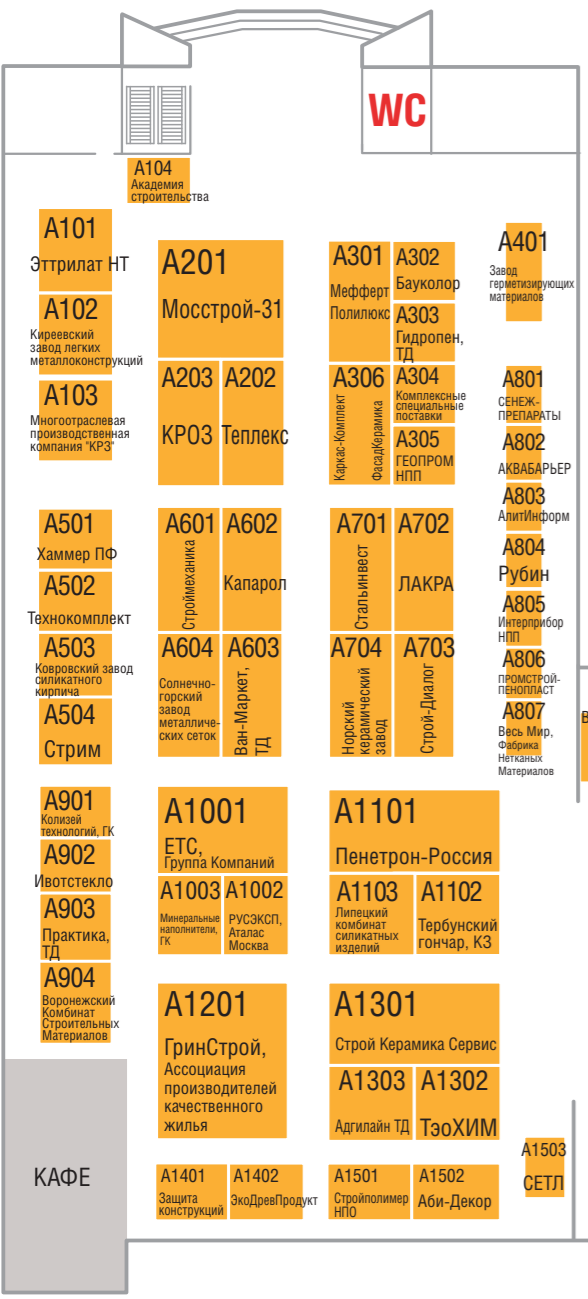

ПЛАН ВЫСТАВОЧНОЙ ЭКСПОЗИЦИИ

ТРИНАДЦАТАЯ СПЕЦИАЛИЗИРОВАННАЯ ВЫСТАВКА
25–28 ЯНВАРЯ
МОСКВА, ЦВК «ЭКСПОЦЕНТР»

ОТЕЧЕСТВЕННЫЕ 2012 СТРОИТЕЛЬНЫЕ МАТЕРИАЛЫ

ВХОД
со стороны павильона №8