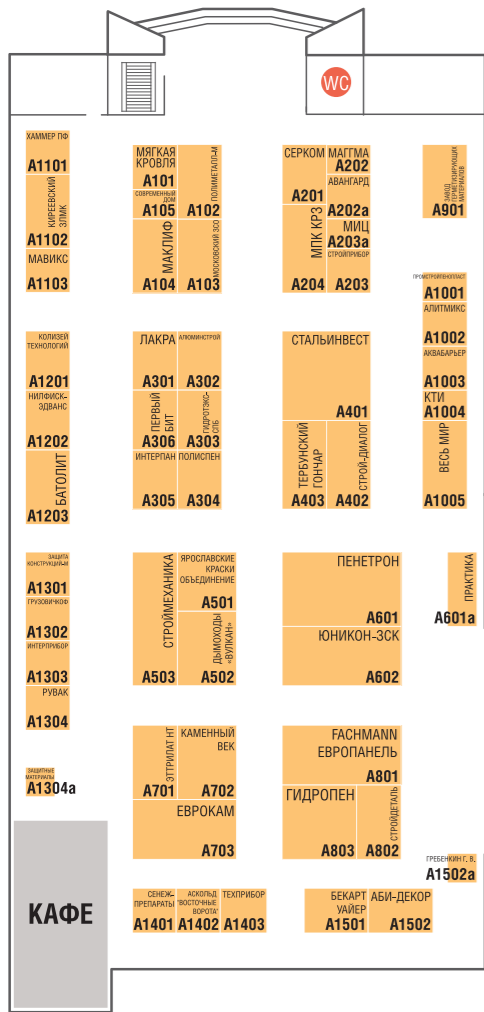

ОСМ 2014

28-31 января
January

Москва, ЦВК «Экспоцентр», пав. №7
Pav. №7, Expocentre Fairgrounds, Moscow

15-я СПЕЦИАЛИЗИРОВАННАЯ ВЫСТАВКА
СТРОИТЕЛЬНЫХ МАТЕРИАЛОВ
15th SPECIALIZED EXHIBITION FOR CONSTRUCTION MATERIALS

ВХОД ↓ со стороны павильона №8

ОРГАНИЗАТОР / ORGANIZER:

ГЕНЕРАЛЬНЫЙ СПОНСОР / GENERAL SPONSOR:

ОФИЦИАЛЬНЫЙ СПОНСОР / OFFICIAL SPONSOR:

СТРАТЕГИЧЕСКИЙ ПАРТНЕР / STRATEGIC PARTNER:

ПАРТНЕРЫ ВЫСТАВКИ / EXHIBITION PARTNERS:

СПОНСОР СПЕЦЭКСПОЗИЦИИ CERAMATECH / SPONSOR OF CERAMATECH EXPOSITION:

ОРГАНИЗАТОР КОНФЕРЕНЦИИ / CONFERENCE ORGANIZER:

ПРИ СОДЕЙСТВИИ / WITH ASSISTANCE: